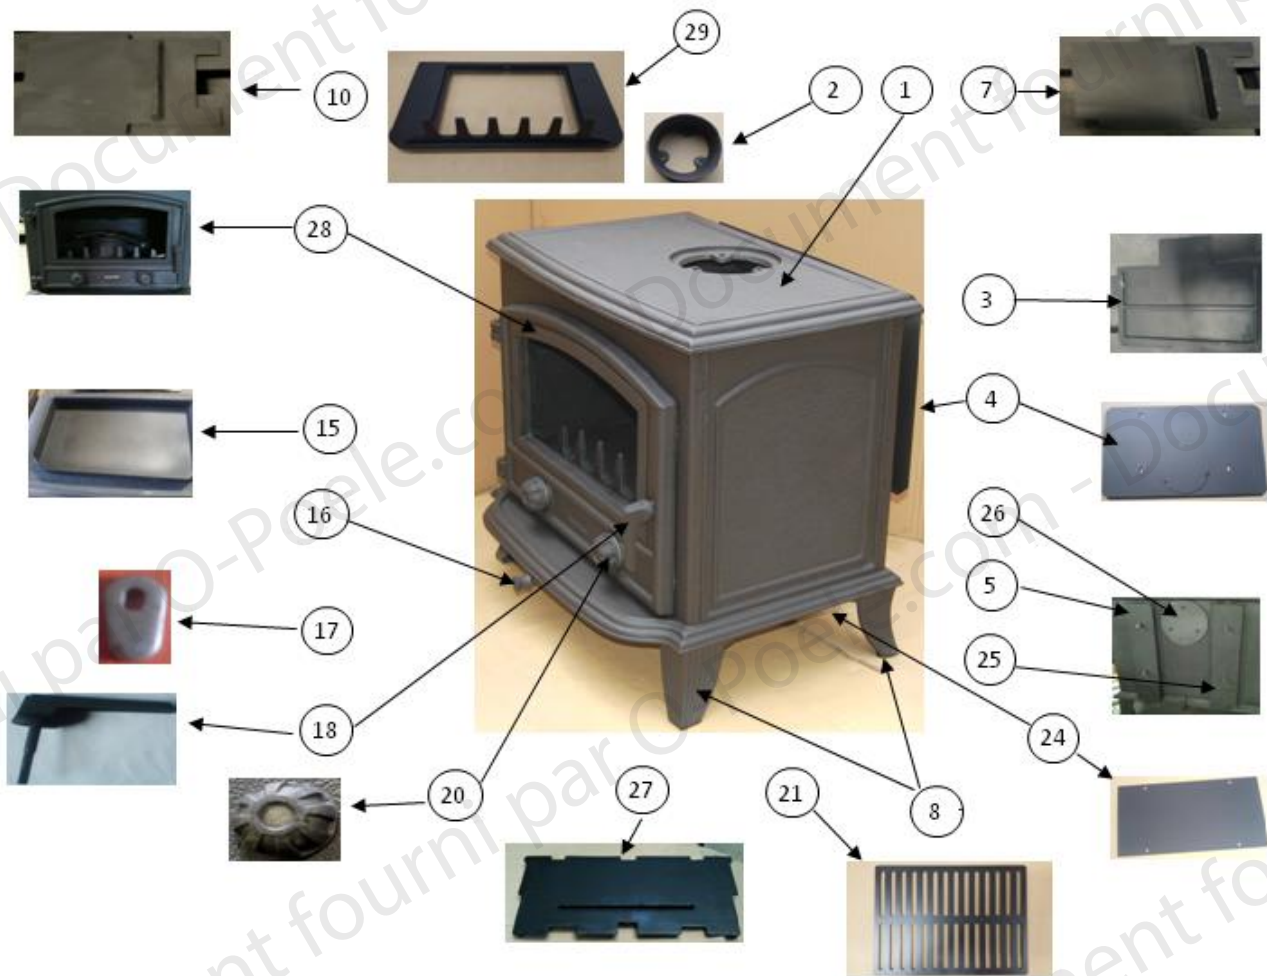

Vue éclatée

Nomenclature

N°	Référence	Désignation	Qté
1	24300PO	Dessus noir	1
2	24317PO	Buse	1
3	24312PO	Défecteur de fumée	1
4	24457PO	Plaque de protection arrière	1
5	27302PO	Canal arrière droit	1
6		Coté droit	1
7	24314PO	Parement intérieur droit	1
8	24304PO	Pieds	1
9		Contrôle d'air	1
10	24315PO	Parement intérieur gauche	1
11		Coté gauche	1
12	31876	Porte nue + enjoliveur	1
13	31828	Porte assemblée sans vitre	1
14	30610	Vitre	1
15	30411	Cendrier	1
16	24332PO	Bouton air de vitre noir	1
17	24329	Loquet de porte	1
18	24326PO	Poignée de porte noire	1
19		Fond	1
20	24309PO	Bouton de porte air primaire	2
21	43860NOI2	Grille	1
23		Canal d'air	1
24	31832	Plaque de protection sol	1
25	24321PO	Canal arrière gauche	1
26	24328PO	Tampon	1
27	24313PO	Plaque d'âtre	1
28	31829	Porte complète	1
29	44091NOI2	Sole	1
	27046	Fixe vitre	4
	03897	Joint de porte ø10 mm	3
	02622	Joint de vitre ø6 mm	2
	02622	Joint bouton d'air ø6 mm	1
	33496	Axe de charnière de porte	2